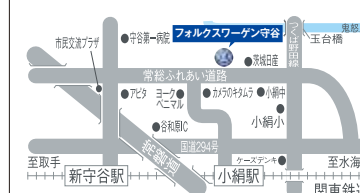

Volkswagen 車検・点検時にも使える
メンテナンスキャンペーン
キャンペーン期間:2017年9月24日(日)まで
安全・快適にドライブを楽しんでいただくためのアイテムをこの機会に!
期間限定の特別プライス
20%OFF 20%OFF 20%OFF

●表示価格は2017年8月28日現在の車両本体価格(消費税込み)です。オプション装着価格、付属品価格、保険料、税金(消費税を除く)、登録に伴う諸費用、リサイクル料金は含まれておりません。別途必要となります。販売価格は正規ディーラーが独自に定めておりますので、お問い合わせください。●ボディカラー、内張りシートカラーについては、撮影・印刷条件により実際の車両と異なって見えることがありますのでご了承ください。●本価格は予告なく変更する場合があります。●使用している写真は細部で日本仕様と異なる場合がありますのでご了承ください。