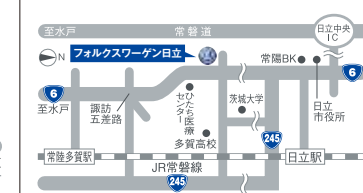

Volkswagen 車検・点検時にも使える
メンテナンスキャンペーン
キャンペーン期間:2017年9月24日(日)まで
安全・快適にドライブを楽しんでいただくためのアイテムをこの機会に!
期間限定の特別プライス
20%OFF 20%OFF 20%OFF

●表示価格は2017年8月28日現在の車両本体価格(消費税込み)です。オプション装着価格、付属品価格、保険料、税金(消費税を除く)、登録に伴う諸費用、リサイクル料金は含まれておりません。別途必要となります。販売価格は正規ディーラーが独自に定めておりますので、お問い合わせください。●ボディカラー、内張りシートカラーについては、撮影・印刷条件により実際の車両と異なって見えることがありますのでご了承ください。●本価格は予告なく変更する場合があります。●使用している写真は細部で日本仕様と異なる場合がありますのでご了承ください。