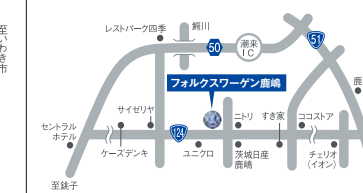

Volkswagen 車検・点検時にも使える
メンテナンスキャンペーン
キャンペーン期間:2017年9月24日(日)まで
安全・快適にドライブを楽しんでいただくためのアイテムをこの機会に!
期間限定の特別プライス
20%OFF 20%OFF 20%OFF

●表示価格は2017年8月28日現在の車両本体価格(消費税込み)です。オプション装着価格、付属品価格、保険料、税金(消費税を除く)、登録に伴う諸費用、リサイクル料金は含まれておりません。別途必要となります。販売価格は正規ディーラーが独自に定めておりますので、お問い合わせください。●ボディカラー、内張りシートカラーについては、撮影・印刷条件により実際の車両と異なって見えることがありますのでご了承ください。●本価格は予告なく変更する場合があります。●使用している写真は細部で日本仕様と異なる場合がありますのでご了承ください。