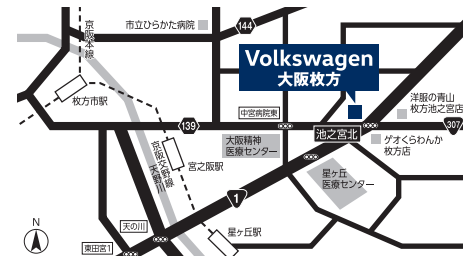

※当社指定商品となります。

Volkswagen 大阪枚方

〒573-0007 大阪府枚方市山堂2-1-1 (京阪国道 池之宮北交差点角)

TEL:072-848-4907

定休日/火曜日 営業時間/10:00~18:00 **フォルクスワーゲン大阪枚方**

【新型コロナウイルス感染拡大予防策として 密閉 密集 密接 3つの密を避け営業しています】ご来店の際は、マスクの着用および入店時に手指の消毒にご協力ください