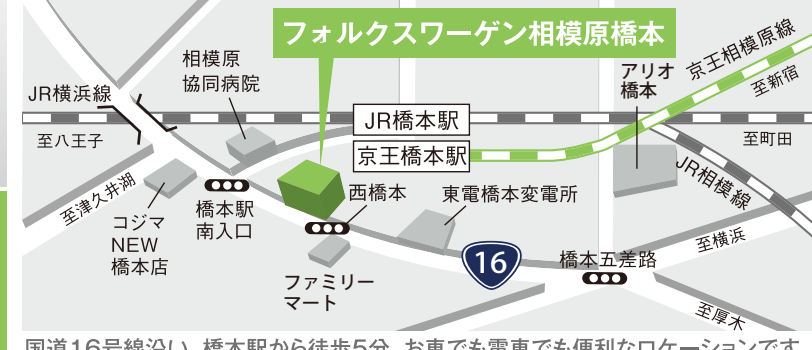

フォルクスワーゲン正規ディーラー
Volkswagen 相模原橋本

〒252-0143 神奈川県相模原市緑区橋本2-22-12
TEL:042-700-8810 FAX:042-700-8820
営業時間: ショールーム 9:30~19:00 / サービス工場 9:30~18:30
定休日: 水曜日 (但し、フェア期間中は休まず営業致します。)
http://www.vw-fkc.jp/