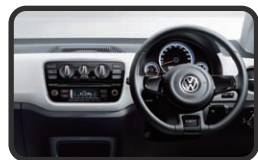

# white up!

white up! 専用装備

white up! ダッシュボード

white up! 16インチアルミホイール

専用ファブリックシート

全国限定  
1,200台

black up! (4ドア)  
※写真は販売仕様車

## New UP! Fair

white up! (4ドア)  
※写真は販売仕様車

which do you choose?

black up! 専用装備

black up! ダッシュボード

black up! 16インチアルミホイール

専用ファブリックシート

# black up!

身につけるモノにこだわりたい。使うモノにこだわりたい。もちろん、クルマにだってこだわりたい。そんなキモチに添えてくれる up! の限定モデルがついに登場。スタイリッシュなエクステリアに、こだわり抜いたインテリア。危険を回避してくれる“シティエマージェンシーブレーキ”も標準装備の SmallCar に 3 つの専用装備を設定。クロームパッケージでさらに輝く上質なクルマに。white up! か black up!、どちらを選んでもキブンアップ! 週末はフォルクスワーゲン相模原橋本へ、今だけの up! をぜひお見逃しなく。