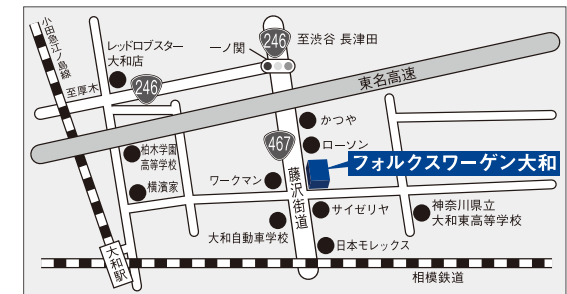

Volkswagen 大和

〒242-0012 神奈川県大和市深見東 3-1-2
TEL (046) 200-3160 FAX (046) 200-3166
■定休日/水曜日 ■営業時間/9:30-19:00
e-mail: info-yamato@vw-fkc.jp

東名高速横浜町田ICよりお車で約8分
金田陸橋よりお車で約20分

フォルクスワーゲン正規ディーラー

Volkswagen 相模原橋本

〒252-0143 神奈川県相模原市緑区橋本 2-22-12
TEL (042) 700-8810 FAX (042) 700-8820
■定休日/水曜日 ■営業時間/9:30-19:00
e-mail: info@vw-fkc.jp