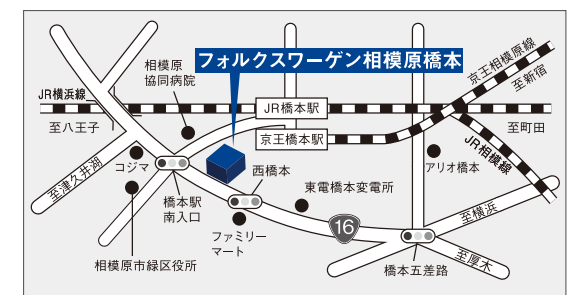

圏央道相模原ICよりお車で約15分
金田陸橋よりお車で約30分