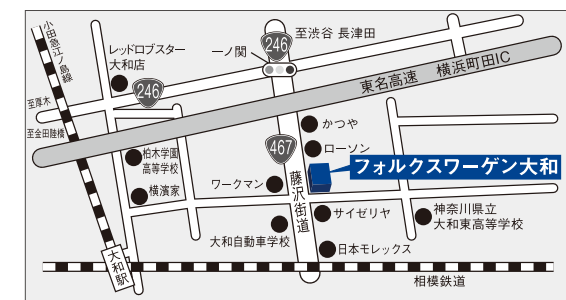

フォルクスワーゲン正規ディーラー
Volkswagen 大和
〒242-0012 神奈川県大和市深見東 3-1-2
TEL (046) 200-3160 FAX (046) 200-3166
■定休日/水曜日 ■営業時間/9:30-19:00
e-mail: info-yamato@vw-fkc.jp
東名高速横浜町田ICよりお車で約8分
金田陸橋よりお車で約20分