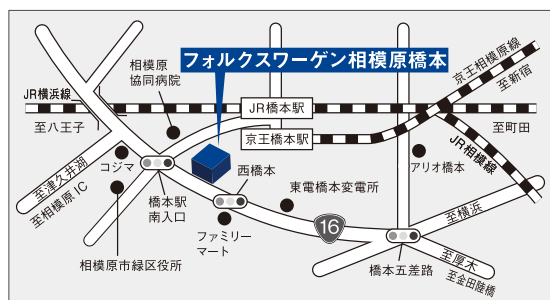

フォルクスワーゲン正規ディーラー
Volkswagen 大和
〒242-0012 神奈川県大和市深見東 3-1-2
TEL (046) 200-3160 FAX (046) 200-3166
■定休日/水曜日 ■営業時間/9:30-19:00
e-mail: info-yamato@vw-fkc.jp
東名高速横浜町田ICよりお車で約8分
金田陸橋よりお車で約20分

フォルクスワーゲン正規ディーラー
Volkswagen 相模原橋本
〒252-0143 神奈川県相模原市緑区橋本 2-22-12
TEL (042) 700-8810 FAX (042) 700-8820
■定休日/水曜日 ■営業時間/9:30-19:00
e-mail: info@vw-fkc.jp
圏央道相模原ICよりお車で約15分
金田陸橋よりお車で約30分