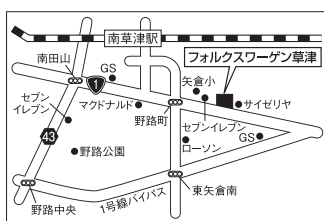

Volkswagen. Das Auto.

フォルクスワーゲン正規ディーラー

Volkswagen 草津

株式会社 ファーレン京都
滋賀県草津市矢倉2-6-10 〒525-0053
TEL.(077)569-5399
FAX.(077)569-5398

●営業時間/9:30～19:00(サービス受付9:30～18:00)
●定休日/第1・第3水曜日