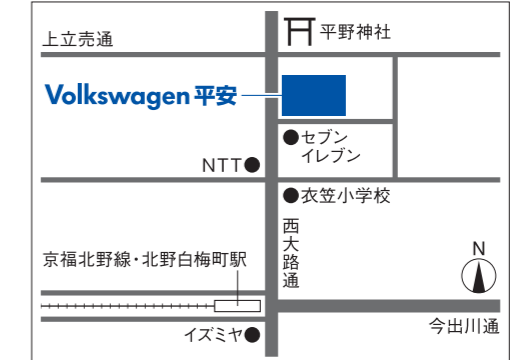

フォルクスワーゲン正規ディーラー  
**Volkswagen 平安**

株式会社 ファーレン京都  
〒603-8322 京都市北区平野宮本町7  
TEL (075)463-4181 FAX (075)463-7033  
◎営業時間/9:00~19:00(サービス受付時間/9:00~18:00)  
◎定休日/年末年始

フォルクスワーゲン平安は、左京区 高野から北区 平野に移転しました。

●各モデルはフェア期間中に成約済みとなる場合があります。また、お客様のご希望や展示会への展示のため、一時的に他店に移動している場合もありますので予めご了承ください。●表示価格は付属品価格、登録諸費用、保険料、その他税金(消費税を除く)等を含まない車両本体価格です。●リサイクル料金は預託済ですが、価格に含まれていないため預託金相当額が別途必要となります。●車両本体価格は、全車保証付、整備費用込みの価格です。保証内容につきましてはスタッフまでお問合せください。