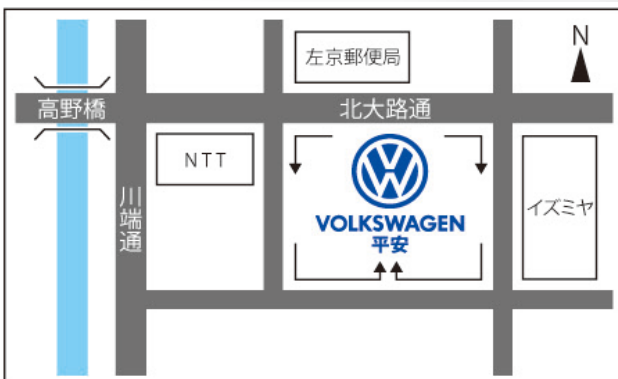

フォルクスワーゲン正規販売店

フォルクスワーゲン 平安

株式会社ファーレン京都中央

〒606-8103 京都市左京区高野西開町59

営業時間: 9:00 ~ 19:00

TEL. 075-791-5122 FAX. 075-791-5131

<http://www.vw-dealer.jp/top.do?dlr=vw_heian>